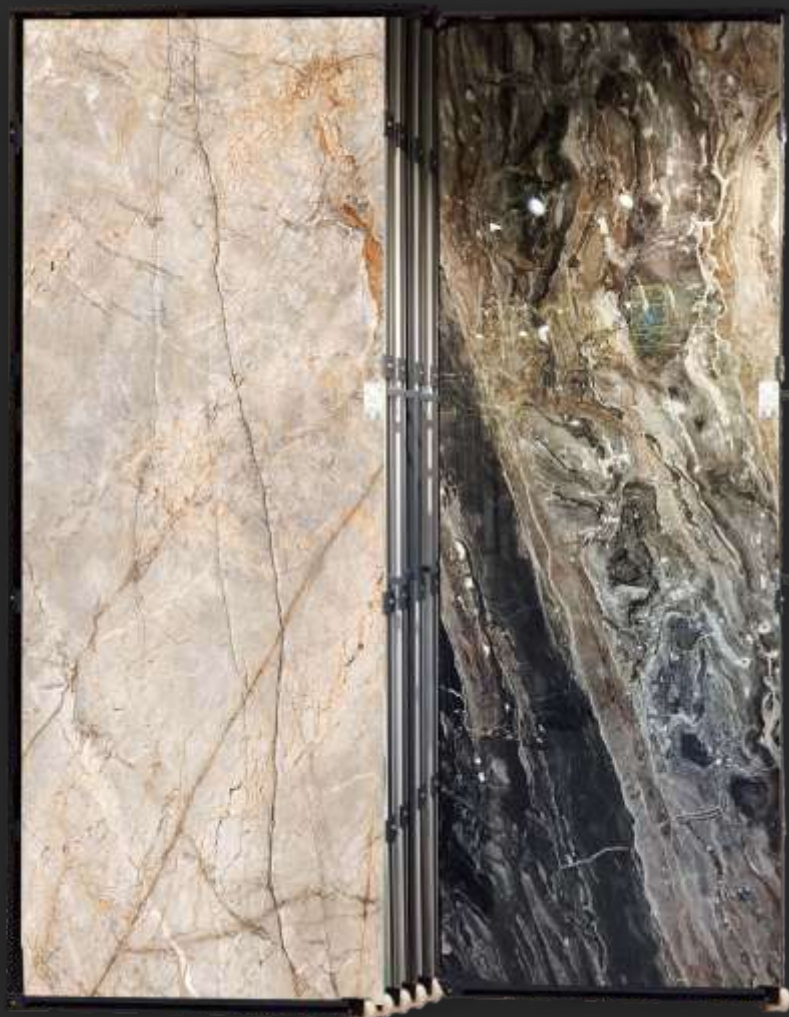

Silver River Rocker
matt, carving

Mosco Nero
matt

Onice Black
matt

120 x 278

neo  dom

- 1 возможность быстрой смены образцов внутри стенда
- 2 100%-й обзор каждой плитки
- 3 наглядность и презентабельность
- 4 большое количество образцов